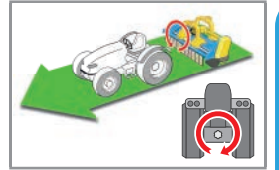

Sistema di taglio elicoidale
Helical cutting system
Spiralrotor
Sistema de corte helicoidal
Système de coupe hélicoïdal