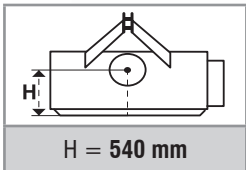

Impiego

La trinciaerba e sarmenti TFX è una macchina studiata per essere applicata a trattori di medio-bassa potenza (25-80 HP). Si presta in modo ottimale per la triturazione di sarmenti, erba, sterpaglie, paglia, e molto altro.

Use

The TFX mulcher is designed for mounting on low to medium power tractors (25-80 HP). It is ideal for mulching twigs, grass, brushwood, hay and more besides.

Verwendung

Das TFX Mulchgerät ist für den Heckanbau an Traktoren mit niedriger bis mittlerer Leistung (25 bis 80 PS) vorgesehen. Es eignet sich ideal zum mulchen von Gras, Zweigen und Gestrüpp.

Uso

La trituradora de hierba y sarmentos TFX es una máquina diseñada para ser aplicada en los tractores de potencia medio baja (25-80 HP). Es excelente para triturar sarmentos, hierba, malezas, paja y mucho más.

Utilisation

Le broyeur d'herbe et de sarments TFX est conçu pour être monté sur des tracteurs de moyenne-basse puissance (25-80 HP). Il est particulièrement indiqué pour le broyage de sarments, herbe, broussailles, paille et de nombreux autres végétaux.

MOD	mod.	cod.	cod.	HP	rpm/min	type	nr (type)	cm	kg
TFX 1300	1002448	1002449	25 - 60	540/1000	T-40	3 (BX 45)	145×78×80	310	
TFX 1500	1002326	1002327	30 - 60	540/1000	T-40	3 (BX 45)	165×78×80	335	
TFX 1700	1002328	1002329	35 - 60	540/1000	T-40	3 (BX 45)	185×78×80	365	
TFX 1900	1002452	1002455	35 - 80	540/1000	T-50	3 (BX 45)	205×78×80	395	

Di serie	Standard equipment	Serienmässig	Estándar	De série
- Scatola di trasmissione con ruota libera PTO 1 3/8" Z6 - Rotore con sistema di taglio elicoidale - Spostamento su rullini in ferro - Spostamento laterale meccanico - Angolare rompitore - Slitte d'appoggio regolabili in altezza - Rullo ozioso posteriore regolabile in altezza (114 mm) - Raschifango per pulizia rullo ozioso - Scarico anteriore rullo ozioso - Cofano apribile (solo per ispezione) - Protezione anteriore a bandinelle - Protezioni antinfortunistiche a normative CE	- Gearbox with freewheel clutch PTO 1 3/8" Z6 - Rotor with helical cutting system - Side shift on iron rollers - Mechanical side shift - Corner reinforcement for shredding material - Height-adjustable skids - Rear levelling roller height adjustable (114 mm) - Scraper for rear levelling roller - Discharge of the material over the levelling roller - Opening hood (for inspection only) - Front protection with metal flaps - Protective equipment as per EC safety rules	- Getriebe mit integriertem Freilauf PTO 1 3/8" Z6 - Spiralrotor - Seitenverschiebung über Eisenrollen - Mechanische Seitenverschiebung - Eckenverstärkung für Zerkleinerungsmaterial - Höhenverstellbare Stützkufen - Hintere Stützwalze höhenverstellbar (114 mm) - Walzenabstreifer - Entladung des Materials über die Walze - Heckhaube (darf nur für Wartungsarbeiten geöffnet werden) - Frontschutz mit Metallklappen - Unfallschutz nach EU-Vorschriften	- Caja de engranajes con rueda libre TDF 1 3/8" Z6 - Rotor con sistema de corte helicoidal - Desplazamiento sobre rodillos en acero - Desplazamiento lateral mecánico - Rompedor angular - Patines de apoyo regulable en altura - Rodillo nivelador trasero (114 mm), con regulación en altura - Limpiador montado en el rodillo nivelador trasero - Descarga anterior al rodillo nivelador - Portón trasero aperturable (solo para inspección) - Protección delantera mediante placas metálicas - Protecciones de seguridad de acuerdo con la norma CE	- Boîtier de transmission avec roue libre PDF 1 3/8" Z6 - Rotor avec système de coupe hélicoïdal - Déplacement sur rouleaux métalliques - Déport latéral mécanique - Barre brisante - Patins d'appui réglables en hauteur - Rouleau d'appui arrière réglable en hauteur (114 mm) - Racleur pour le rouleau d'appui - Ejection devant le rouleau d'appui - Capot ouvrant (pour inspection seulement) - Protection avant avec volets métalliques - Protections contre les accidents aux normes CE