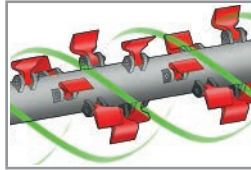

TFX	MULCHER LIGHT DUTY
TFX	MULCHGERÄTE: LEICHTE AUSFÜHRUNG
TFX	TRITURADORA DE HIERBA Y SARMIENTOS
TFX	BROYEUR D'HERBE ET DE SARMENTS

ORIGINAL MADE IN ITALY | zanon.it

Sistema di taglio elicoidale
Helical cutting system
Spiralrotor
Sistema de corte helicoidal
Système de coupe hélicoïdal

MOD	MOVEMENT MACHINE					WORKING WIDTH	Standard	
	cm		cm		cm		nr	nr
TFX 1300	85	60	55	90	30	130	36	18
TFX 1500	85	80	55	110	30	150	44	22
TFX 1700	85	100	55	130	30	170	48	24
TFX 1900	85	120	55	150	30	190	56	28

cod.	A richiesta	On request	Auf Anfrage	Opcionales	Sur demande
5130003	Cardano T-40	PTO shaft T-40	Gelenkwelle T-40	Cardán T-40	Cardan T-40
5130005	Cardano T-50	PTO shaft T-50	Gelenkwelle T-50	Cardán T-50	Cardan T-50
2050010	Gruppo spost. idr. 30 cm	Hydraulic side shift 30 cm	Hydraulische Verschiebung 30 cm	Kit desplazador hidr. 30 cm	Groupe de dépl. lat. 30 cm

cod.	Ricambi	Spare parts	Ersatzteile	Recambios	Pièces de rechange
5354019	Cinghia BX 45	Cug belt BX 45	Keilriemen BX 45	Correa BX 45	Courroie BX 45
5315011	Vite M14 per utensile	M14 screw for tool	M14 Schraube für Werkzeug	Tornillo M14 para herramienta	Vis M14 pour outil
5323016	Dado M14 per utensile	M14 nut for tool	M14 Mutter für Werkzeug	Tuerca M14 para herramienta	Ecrou M14 pour outil
5350047	Mazza RM.33	Hammer RM.33	Hammer RM.33	Martillo RM.33	Marteau RM.33
5350040	Coltello "Y"	"Y" blade	"Y" Messer	Cuchilla "Y"	Couteau "Y"
2020009	Scatola trasmissione TFX	Gear box TFX	Getriebe TFX	Caja de engranajes TFX	Boîtier de transmission TFX