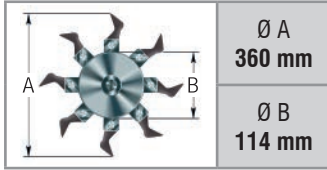

TFX	MULCHER LIGHT DUTY
TFX	MULCHGERÄTE: LEICHTE AUSFÜHRUNG
TFX	TRITURADORA DE HIERBA Y SARMIENTOS
TFX	BROYEUR D'HERBE ET DE SARMENTS

ORIGINAL MADE IN ITALY | zanon.it

Sistema di taglio elicoidale
Helical cutting system
Spiralrotor
Sistema de corte helicoidal
Système de coupe hélicoïdal

MOD	MOVEMENT MACHINE					WORKING WIDTH	Standard	
	cm		cm		cm		nr	nr
TFX 1300	85	60	55	90	30	130	36	18
TFX 1500	85	80	55	110	30	150	44	22
TFX 1700	85	100	55	130	30	170	48	24
TFX 1900	85	120	55	150	30	190	56	28

cod.	A richiesta	On request	Auf Anfrage	Opcionales	Sur demande
5130003	Cardano T-40	PTO shaft T-40	Gelenkwelle T-40	Cardán T-40	Cardan T-40
5130005	Cardano T-50	PTO shaft T-50	Gelenkwelle T-50	Cardán T-50	Cardan T-50
2050010	Gruppo spost. idr. 30 cm	Hydraulic side shift 30 cm	Hydraulische Verschiebung 30 cm	Kit desplazador hidr. 30 cm	Groupe de dépl. lat. 30 cm

cod.	Ricambi	Spare parts	Ersatzteile	Recambios	Pièces de rechange
5354019	Cinghia BX 45	Cug belt BX 45	Keilriemen BX 45	Correa BX 45	Courroie BX 45
5315011	Vite M14 per utensile	M14 screw for tool	M14 Schraube für Werkzeug	Tornillo M14 para herramienta	Vis M14 pour outil
5323016	Dado M14 per utensile	M14 nut for tool	M14 Mutter für Werkzeug	Tuerca M14 para herramienta	Ecrou M14 pour outil
5350047	Mazza RM.33	Hammer RM.33	Hammer RM.33	Martillo RM.33	Marteau RM.33
5350040	Coltello "Y"	"Y" blade	"Y" Messer	Cuchilla "Y"	Couteau "Y"
2020009	Scatola trasmissione TFX	Gear box TFX	Getriebe TFX	Caja de engranajes TFX	Boîtier de transmission TFX